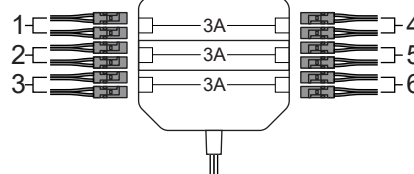

SELV

IP20

**A** Montage / installation

gesamt max. 60 W  
total max. 60 W

1 + 4 = max. 3 A / 36 W  
2 + 5 = max. 3 A / 36 W  
3 + 6 = max. 3 A / 36 W

**B1** Montage/Batteriewechsel / installation/battery replacement

Schutzfolie  
(vor der Erst-Inbetriebnahme entfernen)  
protective foil  
(remove before initial start up)

**B2**

1.

2.

3.

## B3

1.

2.