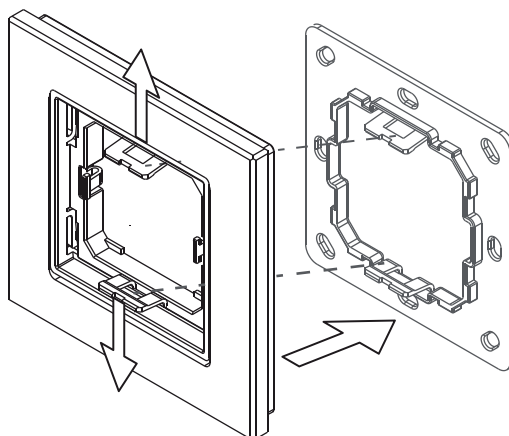

SELV

IP20

**A** Montage / installation

gesamt max. 60 W  
total max. 60 W

1 + 4 = max. 3 A / 36 W  
2 + 5 = max. 3 A / 36 W  
3 + 6 = max. 3 A / 36 W

**B1** Montage/Batteriewechsel / installation/battery replacement

Schutzfolie  
(vor der Erst-Inbetriebnahme entfernen)  
protective foil  
(remove before initial start up)

**B2**

1.

2.

3.