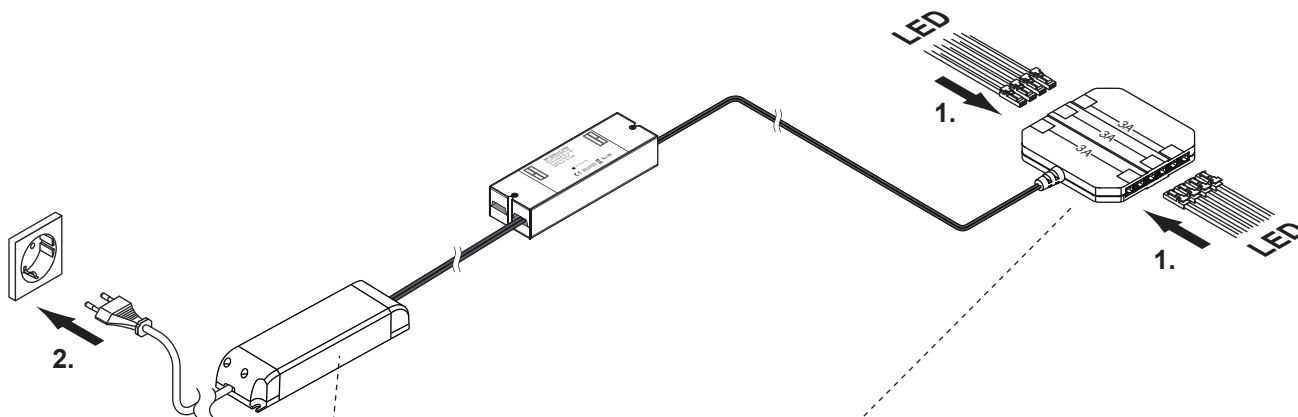

SELV

IP20

**A** Montage / installation

gesamt max. 60 W  
total max. 60 W

1 + 4 = max. 3 A / 36 W  
2 + 5 = max. 3 A / 36 W  
3 + 6 = max. 3 A / 36 W

**B1** Montage/Batteriewechsel / installation/battery replacement

Schutzfolie  
(vor der Erst-Inbetriebnahme entfernen)  
protective foil  
(remove before initial start up)

**B2**

1.

2.

3.